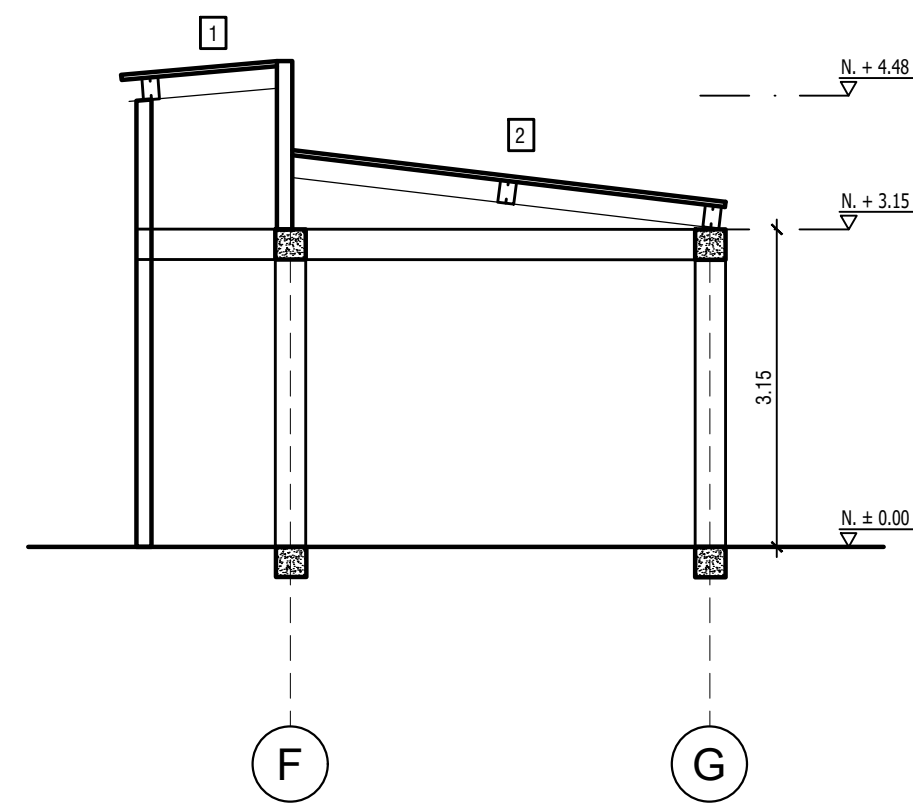

PC ALZADA EJE 4
ESCALA: 1:75

PC ALZADA EJE 1
ESCALA: 1:75

PC ALZADA EJE F'
ESCALA: 1:75

PC ALZADA EJE C
ESCALA: 1:75

PC ALZADA EJE D
ESCALA: 1:75

<p>Dimensiones en mm</p> <p>CORREA TIPO-1: PERLIN SENCILLO C280x80-2.5mm</p>	<p>Dimensiones en mm</p> <p>CORREA TIPO-2: PERLIN CAJON C280x80-2.5mm</p>	<p>Dimensiones en mm</p> <p>PARALES Y VIGAS TIPO-3: PERLIN CAJON C280x80-2.5mm</p>
--	---	--