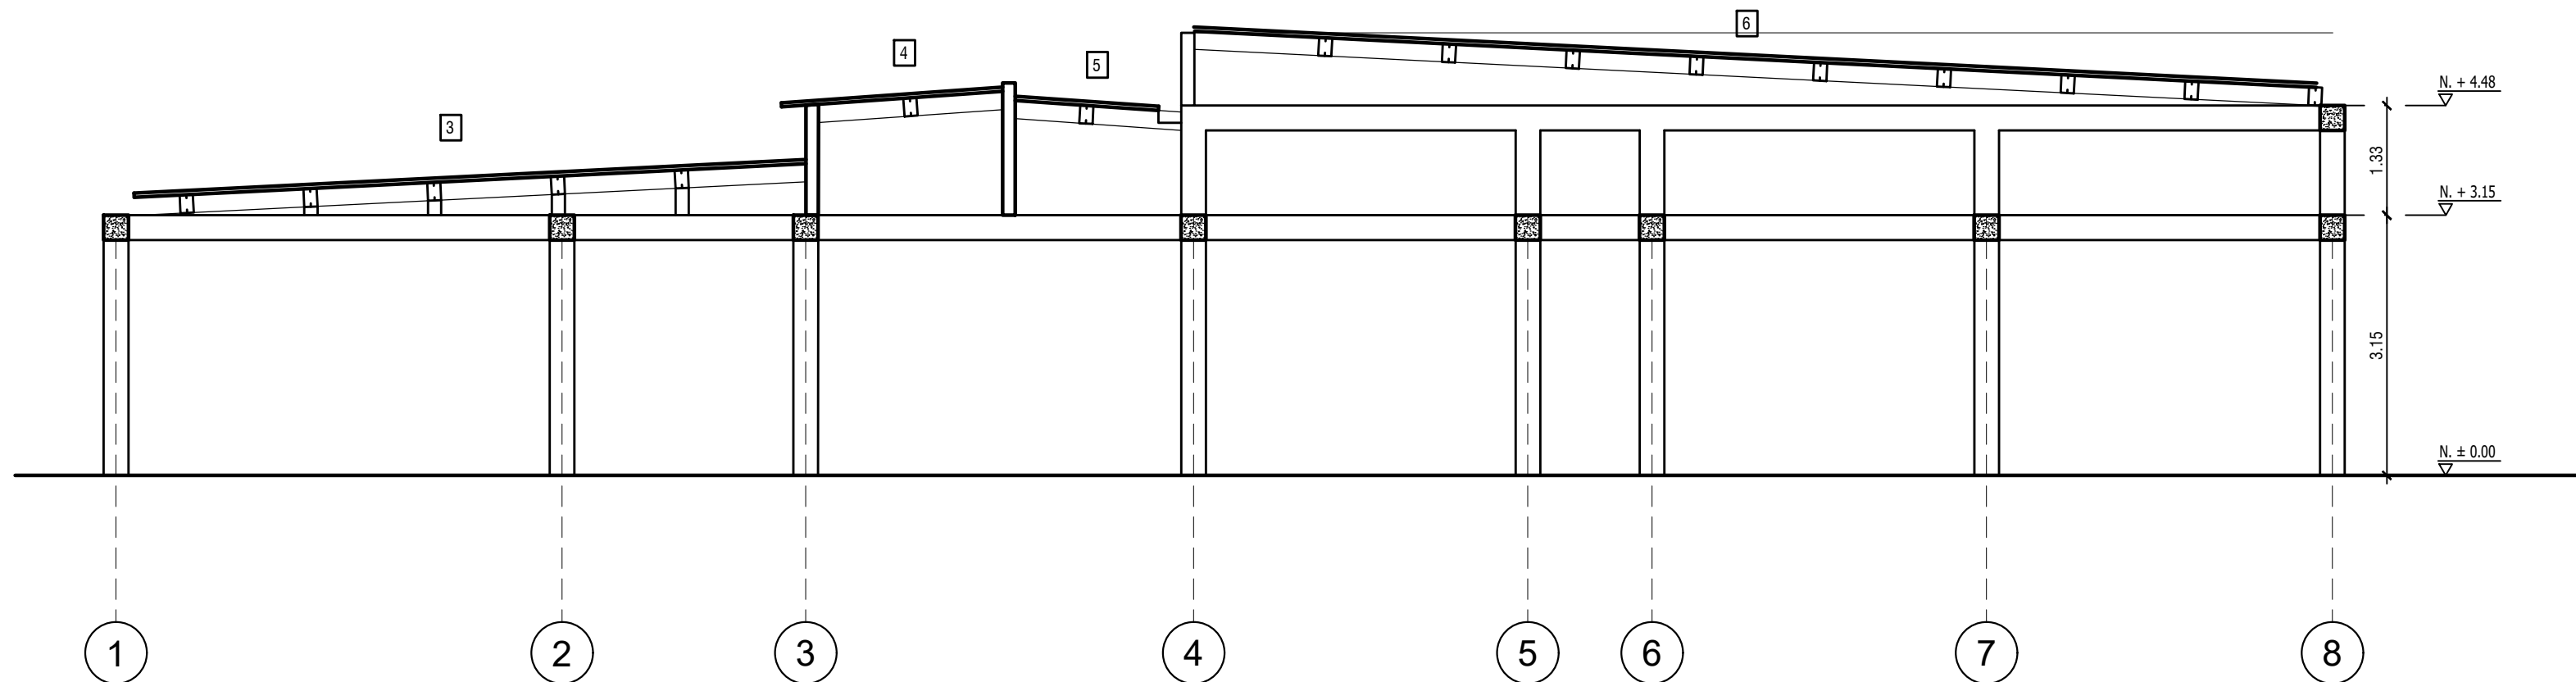

PC ALZADA EJE 4
ESCALA: 1:75

PC ALZADA EJE 1
ESCALA: 1:75

PC ALZADA EJE F'
ESCALA: 1:75

PC ALZADA EJE C
ESCALA: 1:75

PC ALZADA EJE D
ESCALA: 1:75

<p>Dimensiones en mm</p> <p>CORREA TIPO-1: PERLIN SENCILLO C280x80-2.5mm</p>	<p>Dimensiones en mm</p> <p>CORREA TIPO-2: PERLIN CAJON C280x80-2.5mm</p>	<p>Dimensiones en mm</p> <p>PARALES Y VIGAS TIPO-3: PERLIN CAJON C280x80-2.5mm</p>
--	---	--