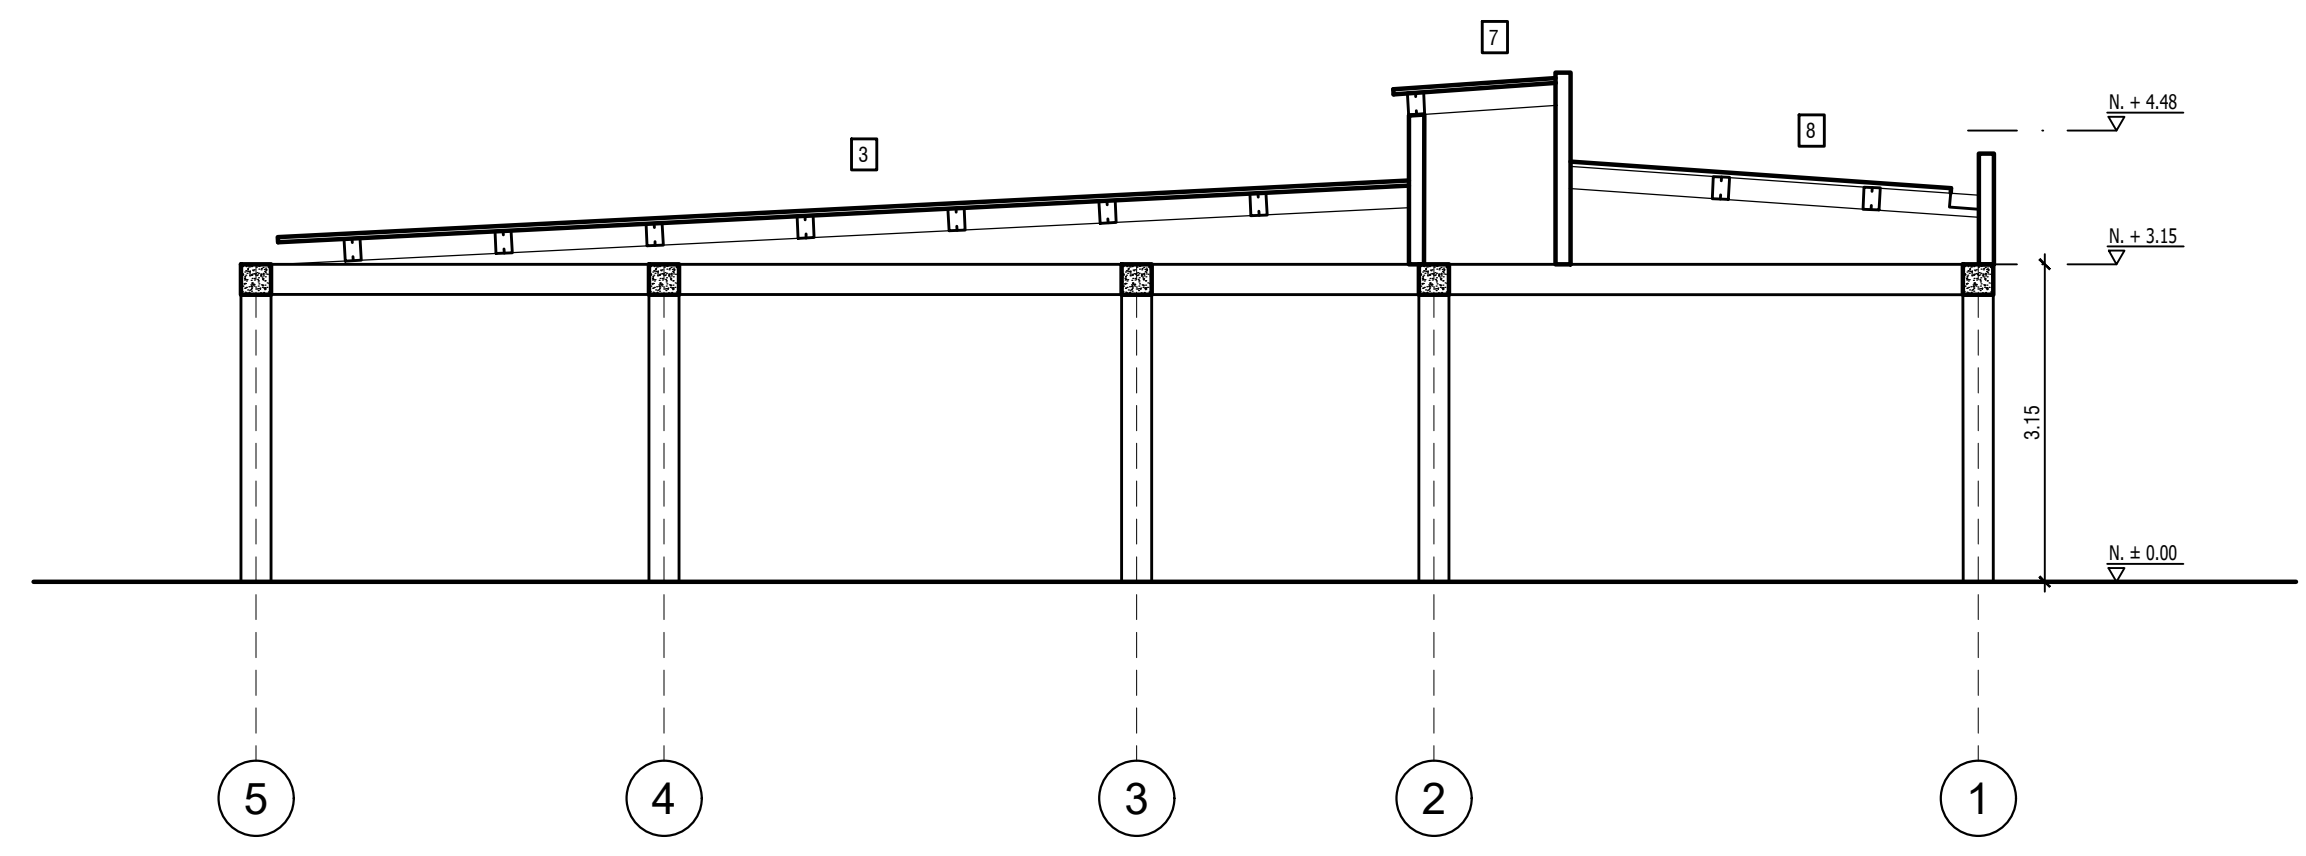

PC ALZADA EJE 4
ESCALA: 1:75

PC ALZADA EJE 1
ESCALA: 1:75

PC ALZADA EJE F'
ESCALA: 1:75

PC ALZADA EJE C
ESCALA: 1:75

PC ALZADA EJE D
ESCALA: 1:75

<p>Dimensiones en mm</p> <p>CORREA TIPO-1: PERLIN SENCILLO C280x80-2.5mm</p>	<p>Dimensiones en mm</p> <p>CORREA TIPO-2: PERLIN CAJON C280x80-2.5mm</p>	<p>Dimensiones en mm</p> <p>PARALES Y VIGAS TIPO-3: PERLIN CAJON C280x80-2.5mm</p>
--	---	--