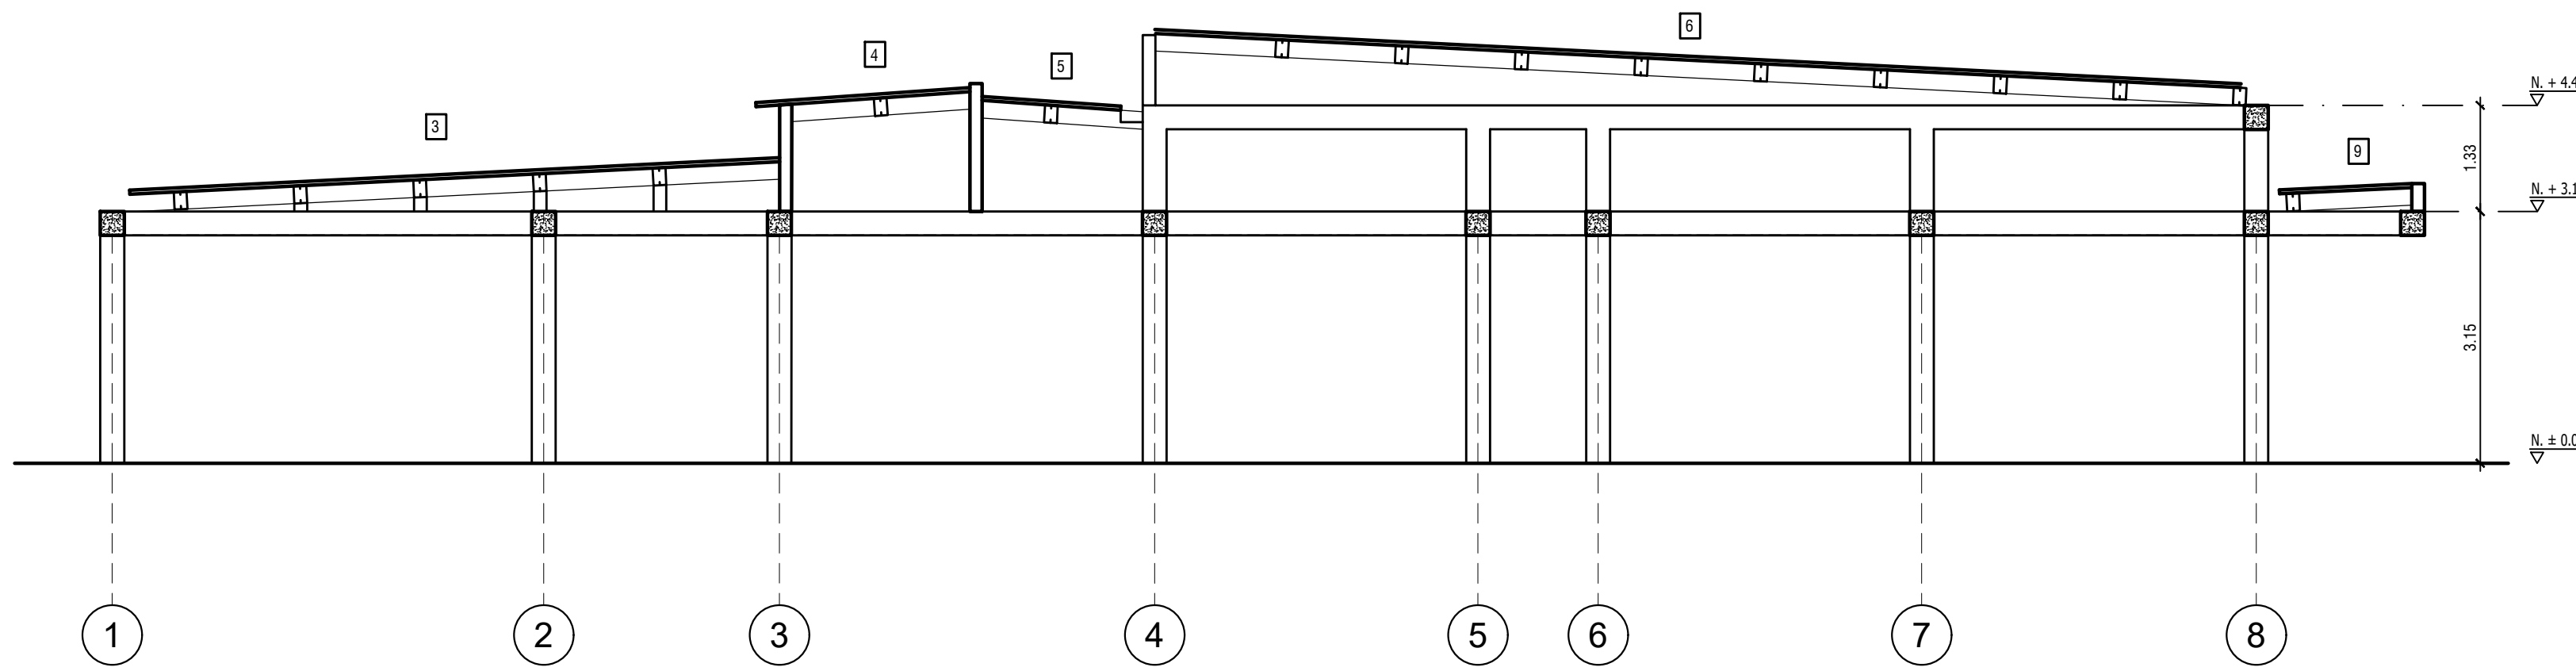

PC ALZADA EJE 4
ESCALA: 1:75

PC ALZADA EJE 1
ESCALA: 1:75

PC ALZADA EJE F'
ESCALA: 1:75

PC ALZADA EJE C
ESCALA: 1:75

PC ALZADA EJE D
ESCALA: 1:75

<p>Dimensiones en mm</p> <p>CORREA TIPO-1: PERLIN SENCILLO C280x80-2.5mm</p>	<p>Dimensiones en mm</p> <p>CORREA TIPO-2: PERLIN CAJON C280x80-2.5mm</p>	<p>Dimensiones en mm</p> <p>PARALES Y VIGAS TIPO-3: PERLIN CAJON C280x80-2.5mm</p>
--	---	--