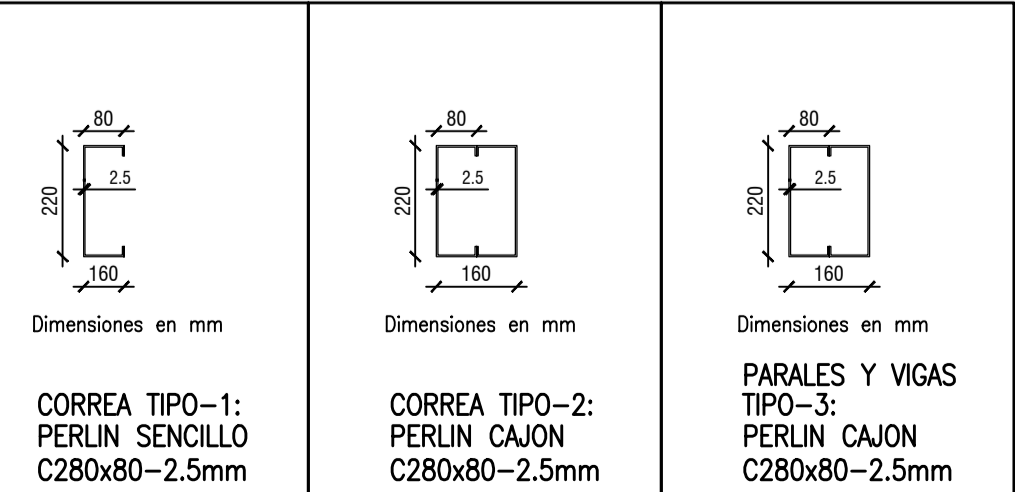

PC PLANTA DE CUBIERTA N+3.95  
ESCALA: 1:75

Dimensiones en mm  
CORREA TIPO-1:  
PERLIN SENCILLO  
C280x80-2.5mm

Dimensiones en mm  
CORREA TIPO-2:  
PERLIN CAJON  
C280x80-2.5mm

Dimensiones en mm  
PARALES Y VIGAS  
TIPO-3:  
PERLIN CAJON  
C280x80-2.5mm